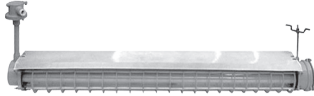

ĐÈN BATTEN CHỐNG NỔ, IP54, (bao gồm bóng đèn, ballast, starter)

AFEP136	2.990.000 VNĐ	1x40W
AFEP236	4.420.000 VNĐ	2x40W

Giá đã bao gồm thuế VAT