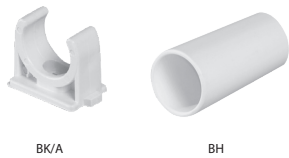

BK/A: kẹp đỡ ống

BH: khớp nối tròn

BK16/A	1.300 VNĐ	Ø 16mm	BH16	800 VNĐ	Ø 16mm
BK20/A	1.500 VNĐ	Ø 20mm	BH20	1.000 VNĐ	Ø 20mm
BK25/A	2.200 VNĐ	Ø 25mm	BH25	1.800 VNĐ	Ø 25mm
BK32/A	3.200 VNĐ	Ø 32mm	BH32	3.300 VNĐ	Ø 32mm
BK40/A	3.900 VNĐ	Ø 40mm	BH40	9.200 VNĐ	Ø 40mm
			BH50	15.000 VNĐ	Ø 50mm

Giá đã bao gồm thuế VAT