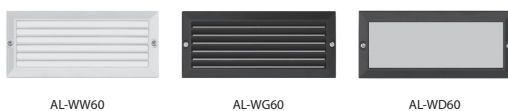

ĐÈN SÂN VƯỜN ÂM TƯỜNG

ĐÈN SÂN VƯỜN ÂM TƯỜNG