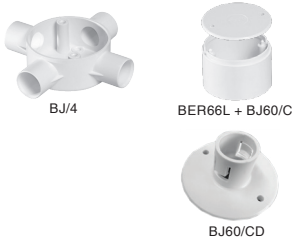

Giá đã bao gồm thuế VAT

HỘP NỐI 2&3 ĐƯỜNG

BJ/2A: hộp nối 2 đường vuông góc

BJ/3: hộp nối 3 đường

BJ16/2A	7.100 VNĐ	Ø 16mm	BJ16/3	7.100 VNĐ	Ø 16mm
BJ20/2A	7.100 VNĐ	Ø 20mm	BJ20/3	7.100 VNĐ	Ø 20mm
BJ25/2A	7.800 VNĐ	Ø 25mm	BJ25/3	7.800 VNĐ	Ø 25mm
			BJ32/3	11.000 VNĐ	Ø 32mm

Giá đã bao gồm thuế VAT

HỘP NỐI TRÒN & 4 ĐƯỜNG

BJ/4: hộp nối 4 đường

BJ16/4	7.100 VNĐ	Ø 16mm	BER66L	6.200 VNĐ	hộp nối tròn đáy sâu
BJ20/4	7.100 VNĐ	Ø 20mm	BJ60/C	1.600 VNĐ	nắp đậy dùng vít
BJ25/4	7.800 VNĐ	Ø 25mm	BJ60/CD	3.100 VNĐ	nắp đậy có lỗ chỉ dành cho ống mềm Ø 20mm
BJ32/4	11.000 VNĐ	Ø 32mm			