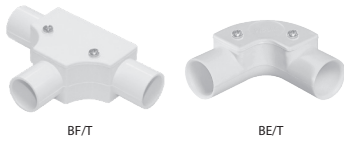

Giá đã bao gồm thuế VAT

CO NỐI CHỮT & L CÓ NẮP

BF/T: co nối chữT có nắp

BE/T: co nối chữ L có nắp

Model	Price (vnđ)	Size	Model	Price (vnđ)	Size
BF16/T	4.600	Ø 16mm	BE16/T	3.400	Ø 16mm
BF20/T	8.500	Ø 20mm	BE20/T	5.800	Ø 20mm
BF25/T	10.600	Ø 25mm	BE25/T	9.200	Ø 25mm
BF32/T	14.200	Ø 32mm	BE32/T	12.100	Ø 32mm