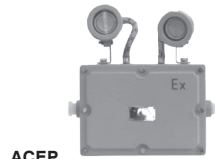

AFEP136	2.990.000 VNĐ	1x40W
AFEP236	4.420.000 VNĐ	2x40W

Giá đã bao gồm thuế VAT

AEEP/1

AEEP/2

ACEP

ĐÈN THOÁT HIỂM CHỐNG NỔ, IP54

AEEP/1	7.299.000 VNĐ	thời gian chiếu sáng khẩn cấp là 90 phút
AEEP/2	8.897.000 VNĐ	thời gian chiếu sáng khẩn cấp là 90 phút
ACEP	6.923.000 VNĐ	thời gian chiếu sáng khẩn cấp là 90 phút