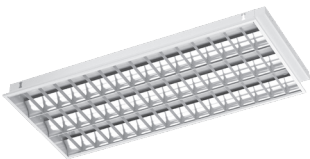

MÁNG ĐÈN TÁN QUANG ECO LẮP ÂM

Chóa nhôm cao cấp, thân đèn bằng tole sơn tĩnh điện, thanh ngang bằng nhôm sọc, thanh dọc bằng nhôm phản quang. Bao gồm starter và ballast tổn hao công suất thấp (<6W).

RFL218/ET	479.000 VNĐ	2 bóng 0.6m
RFL318/ET	711.000 VNĐ	3 bóng 0.6m
RFL418/ET	845.000 VNĐ	4 bóng 0.6m

* Sử dụng ballast riêng cho mỗi bóng đèn

Giá đã bao gồm thuế VAT