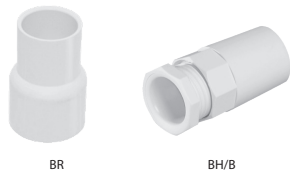

KHỚP NỐI GIẢM & REN

BR/A: khớp nối giảm

BH/B: khớp nối ren

BR2016/A	2.000 VNĐ	Từ Ø20 xuống Ø16mm	BH16/B	2.200 VNĐ	Ø 16mm
BR2520/A	2.800 VNĐ	Từ Ø25 xuống Ø20mm	BH20/B	2.900 VNĐ	Ø 20mm
BR3225/A	5.000 VNĐ	Từ Ø32 xuống Ø25mm	BH25/B	3.300 VNĐ	Ø 25mm
BR4032/A	9.800 VNĐ	Từ Ø40 xuống Ø32mm	BH32/B	6.000 VNĐ	Ø 32mm
BR5040/A	9.800 VNĐ	Từ Ø50 xuống Ø40mm	---		

Giá đã bao gồm thuế VAT