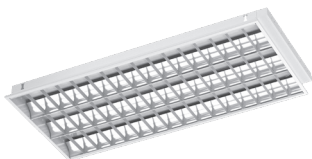

MÁNG ĐÈN TÁN QUANG

(có chóa nhôm sau lưng bóng đèn)

MÁNG ĐÈN TÁN QUANG LẮP ÂM

Chóa nhôm Ananod Germany, thân đèn bằng tole sơn tĩnh điện, có chóa nhôm sau lưng bóng đèn. Bao gồm starter và ballast tổn hao công suất thấp (<6W).

ARL218/V	557.000 VNĐ	2 bóng 0.6m	ARL336/V	1.418.000 VNĐ	3 bóng 1.2m
ARL236/V	890.000 VNĐ	2 bóng 1.2m	ARL418/V	1.035.000 VNĐ	4 bóng 0.6m
ARL318/V	863.000 VNĐ	3 bóng 0.6m	ARL436/V	1.701.000 VNĐ	4 bóng 1.2m

Giá đã bao gồm thuế VAT