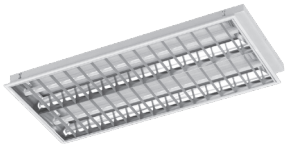

MÁNG ĐÈN TÁN QUANG LẮP ÂM

Chóa nhôm Ananod, thân đèn bằng tole sơn tĩnh điện, thanh ngang bằng nhôm sọc, thanh dọc bằng nhôm phản quang. Bao gồm starter và ballast tổn hao công suất thấp (<6W).

ARL218/SP	645.000 VNĐ	2 bóng 0.6m	Máng đèn có kích thước đặc biệt (Loại 2 bóng có kích thước như loại 3 bóng)
ARL236/SP	1.035.000 VNĐ	2 bóng 1.2m	

Giá đã bao gồm thuế VAT