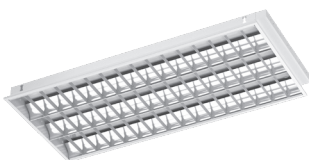

MÁNG ĐÈN TÁN QUANG LẮP ÂM

Chóa nhôm Ananod, thân đèn bằng tole sơn tĩnh điện, thanh ngang và thanh dọc bằng nhôm phản quang. Bao gồm starter và ballast tổn hao công suất thấp (<6W).

ARL218/D	550.000 VNĐ	2 bóng 0.6m	ARL336/D	1.205.000 VNĐ	3 bóng 1.2m
ARL236/D	744.000 VNĐ	2 bóng 1.2m	ARL418/D	915.000 VNĐ	4 bóng 0.6m
ARL318/D	793.000 VNĐ	3 bóng 0.6m	ARL436/D	1.472.000 VNĐ	4 bóng 1.2m

Giá chưa bao gồm thuế VAT