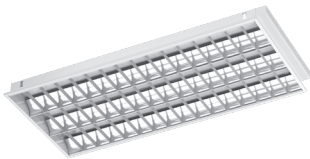

MÁNG ĐÈN TÁN QUANG DÙNG CHO TRẦN THẠCH CAO, GỖ, NHÓM

Máng đèn tán quang dùng cho khung trần chìm
Bao gồm starter và ballast tổn hao công suất thấp (<6W).

RFF118/E	380.000 VNĐ	1 bóng 0.6m	RFF318/E	698.000 VNĐ	3 bóng 0.6m
RFF136/E	490.000 VNĐ	1 bóng 1.2m	RFF336/E	1.080.000 VNĐ	3 bóng 1.2m
RFF218/E	495.000 VNĐ	2 bóng 0.6m	RFF418/E	780.000 VNĐ	4 bóng 0.6m
RFF236/E	690.000 VNĐ	2 bóng 1.2m	RFF436/E	1.220.000 VNĐ	4 bóng 1.2m

Giá đã bao gồm thuế VAT