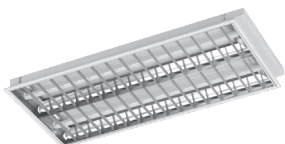

MÁNG ĐÈN TÁN QUANG LẮP NỔI

Chóa nhôm Ananod, thân đèn bằng tole sơn tĩnh điện, thanh ngang và thanh dọc bằng nhôm phản quang. Bao gồm starter và ballast tổn hao công suất thấp (<6W).

ARL218/DP	718.000 VNĐ	2 bóng 0.6m	Máng đèn có kích thước đặc biệt (Loại 2 bóng có kích thước như loại 3 bóng)
ARL236/DP	983.000 VNĐ	2 bóng 1.2m	

Giá đã bao gồm thuế VAT