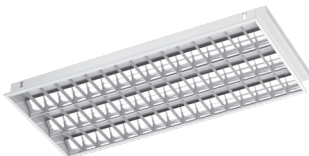

Tại AC, chúng tôi hiểu, những sản phẩm tầm cỡ sẽ được tin dùng cho những công trình tầm cỡ.

MÁNG ĐÈN TÁN QUANG

MÁNG ĐÈN TÁN QUANG LẮP ÂM

Chóa nhôm Ananod, thân đèn bằng tole sơn tĩnh điện, thanh ngang bằng nhôm sọc, thanh dọc bằng nhôm phản quang. Bao gồm starter và ballast tổn hao công suất thấp (<6W).