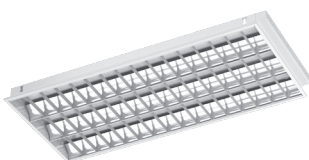

MÁNG ĐÈN TÁN QUANG ECO

MÁNG ĐÈN TÁN QUANG ECO LẮP ÂM

Chóa nhôm cao cấp, thân đèn bằng tole sơn tĩnh điện, thanh ngang bằng nhôm sọc, thanh dọc bằng nhôm phản quang. Bao gồm starter và ballast tổn hao công suất thấp (<6W).

RFL118/E	287.000 VNĐ	1 bóng 0.6m	RFL318/E	664.000 VNĐ	3 bóng 0.6m
RFL136/E	404.000 VNĐ	1 bóng 1.2m	RFL336/E	1.029.000 VNĐ	3 bóng 1.2m
RFL218/E	466.000 VNĐ	2 bóng 0.6m	RFL418/E	743.000 VNĐ	4 bóng 0.6m
RFL236/E	628.000 VNĐ	2 bóng 1.2m	RFL436/E	1.113.000 VNĐ	4 bóng 1.2m

Giá đã bao gồm thuế VAT