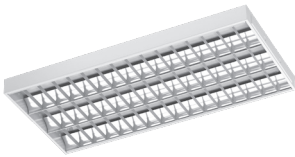

MÁNG ĐÈN TÁN QUANG ECO LẮP NỔI

Chóa nhôm cao cấp, thân đèn bằng tole sơn tĩnh điện, thanh ngang bằng nhôm sọc, thanh dọc bằng nhôm phản quang. Bao gồm starter và ballast tổn hao công suất thấp (<6W).

SFL218/ET	518.000 VNĐ	2 bóng 0.6m
SFL318/ET	768.000 VNĐ	3 bóng 0.6m
SFL418/ET	885.000 VNĐ	4 bóng 0.6m

* Sử dụng ballast riêng cho mỗi bóng đèn

Giá đã bao gồm thuế VAT

MÁNG ĐÈN TÁN QUANG

(có kích thước đặc biệt, bản rộng)