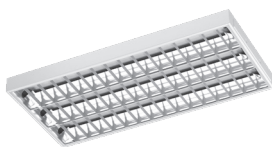

MÁNG ĐÈN TÁN QUANG LẮP NỔI

Chóa nhôm Ananod, thân đèn bằng tole sơn tĩnh điện, thanh ngang bằng nhôm sọc, thanh dọc bằng nhôm phản quang. Bao gồm starter và ballast tổn hao công suất thấp (<6W).

SFL218	607.000 VNĐ	2 bóng 0.6m	SFL336	1.339.000 VNĐ	3 bóng 1.2m
SFL236	887.000 VNĐ	2 bóng 1.2m	SFL418	1.065.000 VNĐ	4 bóng 0.6m
SFL318	926.000 VNĐ	3 bóng 0.6m	SFL436	1.752.000 VNĐ	4 bóng 1.2m

Giá đã bao gồm thuế VAT