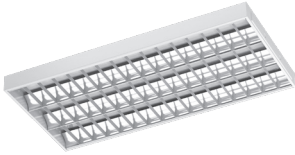

MÁNG ĐÈN TÁN QUANG ECO

MÁNG ĐÈN TÁN QUANG ECO LẮP NỔI

Chóa nhôm cao cấp, thân đèn bằng tole sơn tĩnh điện, thanh ngang bằng nhôm sọc, thanh dọc bằng nhôm phản quang. Bao gồm starter và ballast tổn hao công suất thấp (<6W).

SFL118/E	309.000 VNĐ	1 bóng 0.6m	SFL318/E	748.000 VNĐ	3 bóng 0.6m
SFL136/E	414.000 VNĐ	1 bóng 1.2m	SFL336/E	1.158.000 VNĐ	3 bóng 1.2m
SFL218/E	502.000 VNĐ	2 bóng 0.6m	SFL418/E	761.000 VNĐ	4 bóng 0.6m
SFL236/E	675.000 VNĐ	2 bóng 1.2m	SFL436/E	1.317.000 VNĐ	4 bóng 1.2m

Giá đã bao gồm thuế VAT