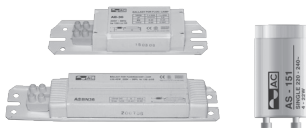

PHỤ KIỆN ĐÈN HUỖNH QUANG

STARTER & BALLAST

starter và ballast tổn hao công suất thấp (<6W)

AS-111	starter	4.000 VNĐ	220/ 240V ~	AB-18	ballast	69.000 VNĐ	Tiêu chuẩn
AS-151	---	5.500 VNĐ	110/ 130V ~	AB-36	---	69.000 VNĐ	Tiêu chuẩn
				ASBN-18	---	79.500 VNĐ	Slimax (mỏng)
				ASBN-36	---	79.500 VNĐ	Slimax (mỏng)

Giá chưa bao gồm thuế VAT