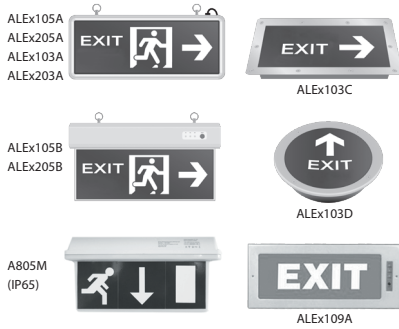

ĐÈN BÁO TÍN HIỆU

ĐÈN BÁO LỐI THOÁT HIỂM

ALEx103A, ALEx203A, ALEx105A, ALEx205A, ALEx103B, ALEx205B: đèn báo treo tường
ALEx118C, ALEx218C: đèn báo âm trần
ALEx24S: đèn báo siêu mỏng treo tường
ALEx103C, ALEx103D: đèn báo âm sàn
ALEx109A: đèn báo âm tường

ALEx103A	537.000 VNĐ	1.5h	1 mặt	ALEx118C	1.100.000 VNĐ	2h	1 mặt
ALEx203A	560.000 VNĐ	1.5h	2 mặt	ALEx218C	1.100.000 VNĐ	2h	2 mặt
ALEx105A	779.000 VNĐ	2h	1 mặt	ALEx103C	2.662.000 VNĐ	2h	1 mặt
ALEx205A	840.000 VNĐ	2h	2 mặt	ALEx103D	2.360.000 VNĐ	2h	1 mặt
ALEx105B	1.041.000 VNĐ	2h	1 mặt	ALEx24S	1.050.000 VNĐ	2h	1 mặt
ALEx205B	1.070.000 VNĐ	2h	2 mặt	ALEx109A	740.000 VNĐ	2h	1 mặt
A805M (IP65)	1.600.000 VNĐ	3h	2 mặt IP65 (thời gian duy trì)				

* Mặt Exit thiết kế theo yêu cầu

Giá đã bao gồm thuế VAT